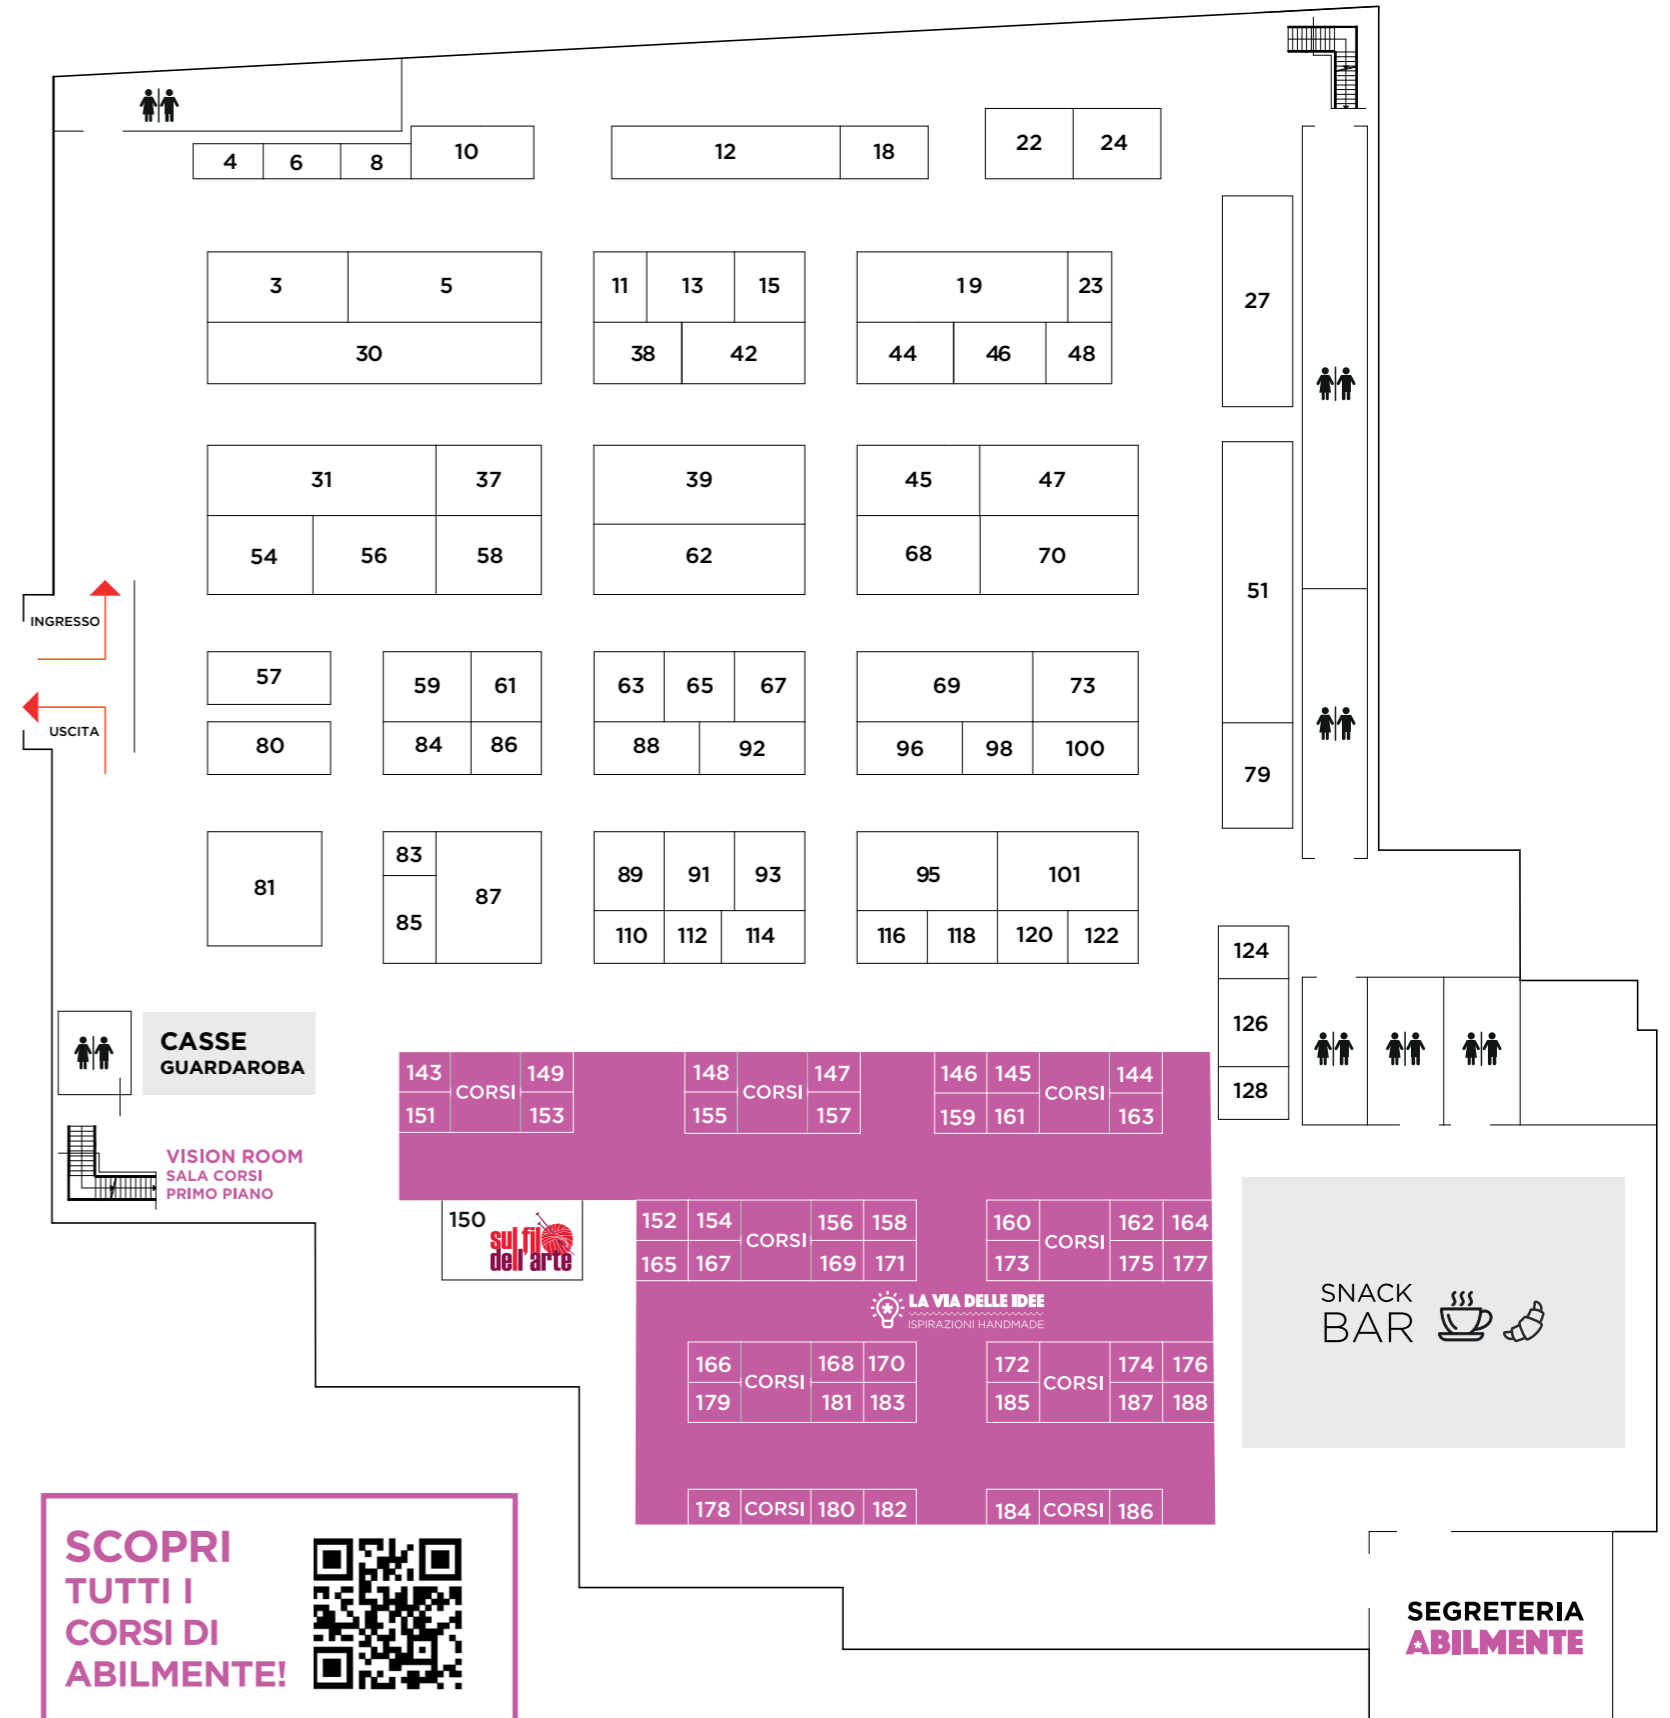

PIANTA DELLA MANIFESTAZIONE

SCOPRI
TUTTI I
CORSI DI
ABILMENTE!

OMAGGIO A NIKI DE SAINT PHALLE

A cura dell'associazione Sul Filo dell'Arte | Sponsor Generalfix

Stand 150 | Niki de Saint Phalle, artista francese poliedrica è nota per le sue sculture coloratissime e di grandi dimensioni esposte in luoghi pubblici in tutto il mondo. L'associazione Sul filo dell'arte rende omaggio alle Nanas, figure femminili potenti, grosse, così attuali in tempi di body shaming e di regressione rispetto al ruolo delle donne.

sul filo
dell'arte